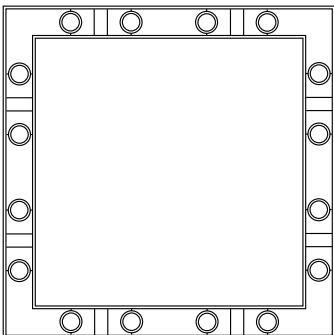

gebürstet	<i>brushed</i>	234PL13000
handpoliert	<i>hand polished</i>	234PL130PO
matt schwarz	<i>dull black</i>	234PL130SW
Messing natur	<i>pure brass</i>	234PL130MS
weiß	<i>white</i>	234PL130WS
schwarz / gold	<i>black / gold</i>	234PL130SG

Abdeckgläser mit Blendschutz. Abdeckgläser auch klar oder matt lieferbar.
Cover glasses with glare protection. Cover glasses also available clear or matt.

Weitere Größen auf Anfrage. *Other sizes on request.*

Individuell & exklusiv: Sonderleuchtenanfertigung auf Anfrage
Individual & exclusive: custom made special luminaires on request