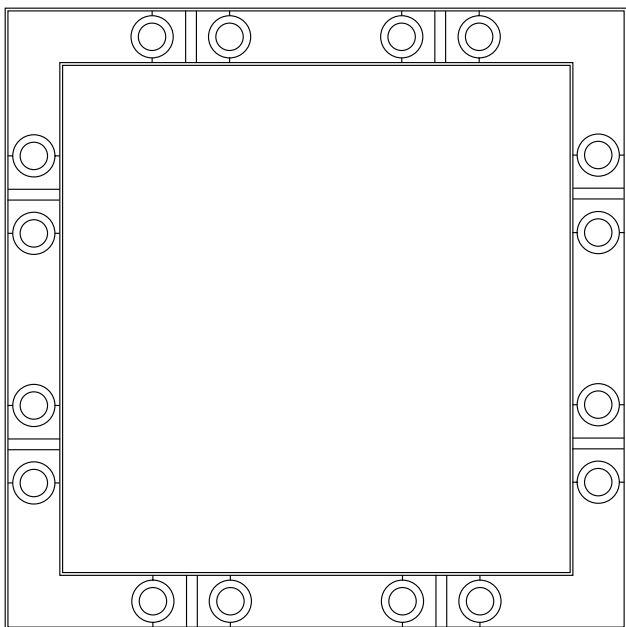

Ocular Quadrat 2500
Niedervolt
Serie 100

Leuchter
aus Edelstahl,
direkt/indirekt
Linse: Ø 100 mm

*lamp made of stainless
steel, direct/indirect
lens: Ø 100 mm*

2500 mm x 2500 mm, Profilbreite 230 mm,
Profil 20 x 10 mm, Pendellänge 3 m, senk-
rechte Abhängung, Gewicht 26 kg, Linse Ø
100 mm, 32 x GY 6,35 max. 12V 50W

gebürstet	<i>brushed</i>	234PL14000
handpoliert	<i>hand polished</i>	234PL140PO
matt schwarz	<i>dull black</i>	234PL140SW
Messing natur	<i>pure brass</i>	234PL140MS
weiß	<i>white</i>	234PL140WS
schwarz / gold	<i>black / gold</i>	234PL140SG

Abdeckgläser mit Blendschutz. Abdeckgläser auch klar oder matt lieferbar.
Cover glasses with glare protection. Cover glasses also available clear or matt.

Weitere Größen auf Anfrage.
Other sizes on request.