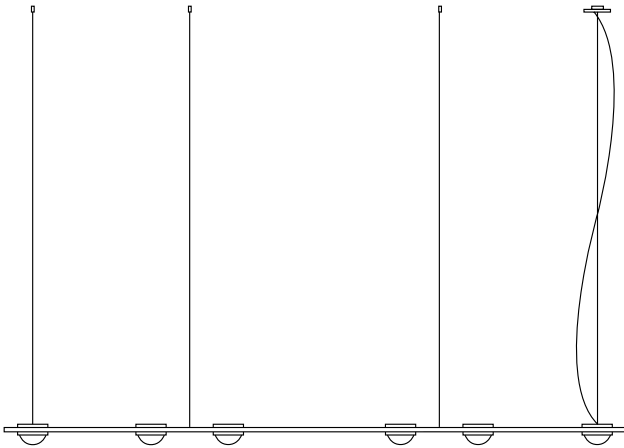

**Ocular Quadrat 710
LED**

Leuchter
aus Edelstahl,
Linse: Ø 67 mm

*lamp made of stainless
steel, lens: Ø 67 mm*

710 mm x 710 mm, Profilbreite 138 mm,
Profil 20 x 10 mm, Pendellänge 3 m, senk-
rechte Abhängung, Gewicht 7 kg, Linse Ø
67 mm, 8 x LED 4,7W = 37,6W, 5064 lm,
EEK D, Dreh-Regler an der Leuchte

*lamp made of stainless
steel, lens: Ø 67 mm*

1330 mm x 1330 mm, Profilbreite 138 mm,
Profil 20 x 10 mm, Pendellänge 2 m, senk-
rechte Abhängung, Gewicht 13 kg, Linse
Ø 67 mm, 16 x LED 4,7W = 75,2W, 10128
lm, EEK D, 4 x LED Uplight 4,7W = 18,8W,
2532 lm, EEK D, Dreh-Regler an der Leuchte

1330 mm x 1330 mm, Profilbreite 138 mm,
Profil 20 x 10 mm, Pendellänge 2 m, senk-
rechte Abhängung, Gewicht 13 kg, Linse Ø
67 mm, 32 x GY 6,35 max. 12V 50W

gebürstet	<i>brushed</i>	234PL13000
handpoliert	<i>hand polished</i>	234PL130PO
matt schwarz	<i>dull black</i>	234PL130SW
Messing natur	<i>pure brass</i>	234PL130MS
weiß	<i>white</i>	234PL130WS
schwarz / gold	<i>black / gold</i>	234PL130SG

2500 mm x 2500 mm, Profilbreite 230 mm,
Profil 20 x 10 mm, Pendellänge 3 m, senk-
rechte Abhängung, Gewicht 26 kg, Linse
Ø 100 mm, 16 x LED 17,1W = 273,6W,
37664 lm, EEK D, 4 x LED Uplight 4,7W =
18,8W, 2532 lm, EEK D, Dreh-Regler an
der Leuchte